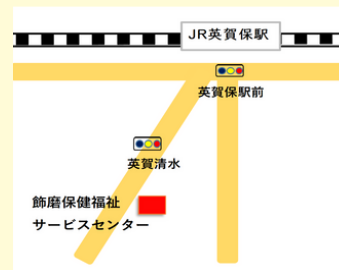

場所

飾磨保健福祉サービスセンター  
姫路市飾磨区英賀清水町1丁目5-1

参加費

無料

事前申し込みは不要です。当日、会場にお越しください。